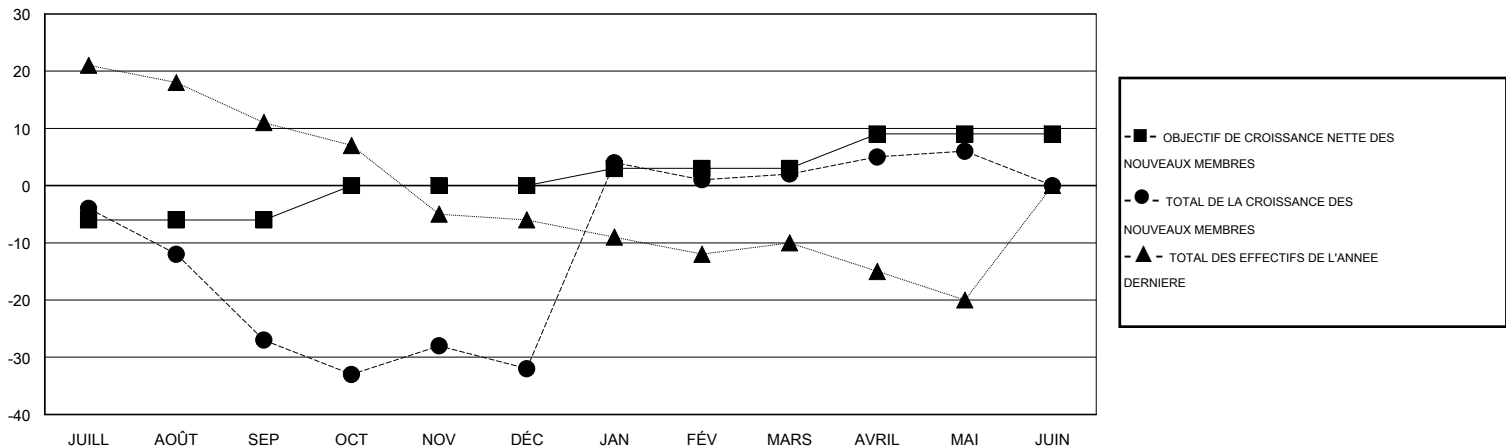

MONTHLY MEMBERSHIP PROGRESS REPORT

District 103 E

Results as of: 5/31/2017

GMT: Jean-Jacques STOFFEL-MUNCK

LIEU FRANCE

RC EME

Clubs				Membres			
RESULTATS POUR 2016-2017				RESULTATS POUR 2016-2017			
TRIMESTRE	BUT CONCERNANT LES NOUVEAUX CLUBS	NOUVEAUX CLUBS	CLUBS ANNULÉS	TRIMESTRE	OBJECTIF DE CROISSANCE NETTE DES NOUVEAUX MEMBRES (excluant les membres réintégrés ou transférés)	TOTAL DE LA CROISSANCE DES NOUVEAUX MEMBRES (excluant les membres réintégrés ou transférés)	TOTAL DES MEMBRES RADIES (y compris les transferts)
JUILL/AOÛT/SEP	0	0	0	JUILL/AOÛT/SEP	-6	23	50
OCT/NOV/DÉC	1	0	0	OCT/NOV/DÉC	6	41	46
JAN/FÉV/MARS	0	1	0	JAN/FÉV/MARS	3	79	45
AVRIL/MAI/JUIN	1	0	0	AVRIL/MAI/JUIN	6	21	17

BUTS ET NOUVEAUX CLUBS REELS - CUMULATIF

BUTS ET MEMBRES REELS - CUMULATIF

CLUBS RADIES: 0	64 CLUBS OF 111 ONT AJOUTE 1 OU PLUSIEURS NOUVEAUX MEMBRES	DISTRIBUTION PAR SEXE
		HOMME 1,999 (78.15%)
		FEMME 559 (21.85%)
MEMBRES RADIES	CLIQUEZ ICI POUR LES INFORMATIONS CUMULATIVES SUR LES EFFECTIFS	NOMBRE TOTAL DE MEMBRES D'UNITÉS FAMILIALES 46
DECEDE 24		MEMBRES DE FAMILLE QUI RÉGENT LA MOITIÉ DES COTISATIONS 23
CLUB ANNULÉ 0		
AUTRE 134		
TOTAL 158		