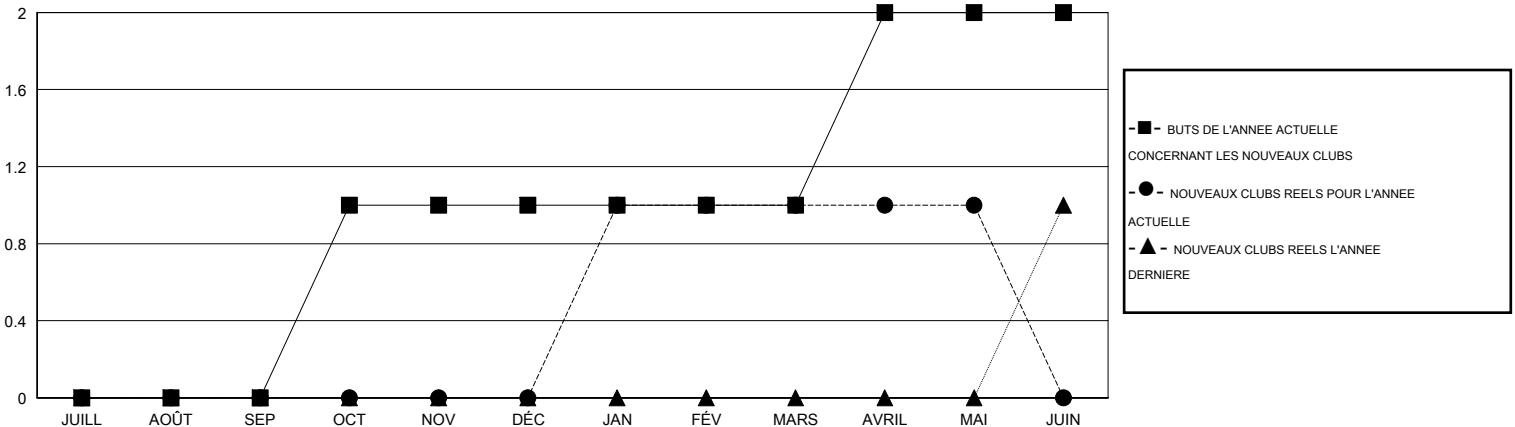

MONTHLY MEMBERSHIP PROGRESS REPORT

District 103 E

Results as of: 5/31/2017

GMT: Jean-Jacques STOFFEL-MUNCK

LIEU FRANCE

RC EME

Clubs				Membres			
RESULTATS POUR 2016-2017				RESULTATS POUR 2016-2017			
TRIMESTRE	BUT CONCERNANT LES NOUVEAUX CLUBS	NOUVEAUX CLUBS	CLUBS ANNULÉS	TRIMESTRE	OBJECTIF DE CROISSANCE NETTE DES NOUVEAUX MEMBRES (excluant les membres réintégrés ou transférés)	TOTAL DE LA CROISSANCE DES NOUVEAUX MEMBRES (excluant les membres réintégrés ou transférés)	TOTAL DES MEMBRES RADIES (y compris les transferts)
JUILL/AOÛT/SEP	0	0	0	JUILL/AOÛT/SEP	-6	23	50
OCT/NOV/DÉC	1	0	0	OCT/NOV/DÉC	6	41	46
JAN/FÉV/MARS	0	1	0	JAN/FÉV/MARS	3	79	45
AVRIL/MAI/JUIN	1	0	0	AVRIL/MAI/JUIN	6	21	17

BUTS ET NOUVEAUX CLUBS REELS - CUMULATIF